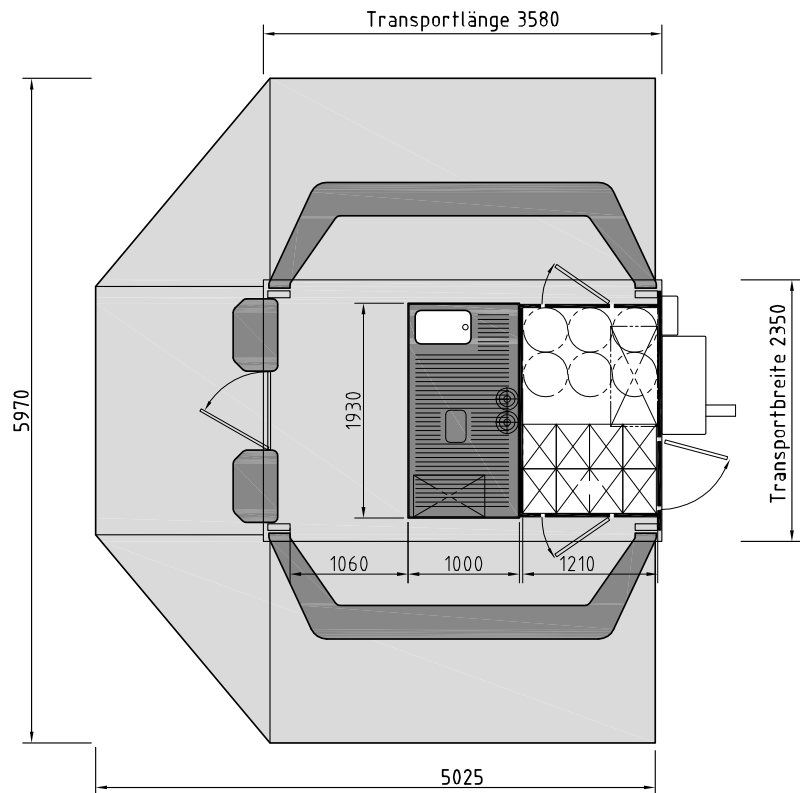

Rendezvous

Ausschankanhänger **V35K**

Ausführung VELTINS mit Kuppeldach, Zapfanlage 2-leitig, **Variante 1**

... mit Kühlraum für 22 Fass à 50 Liter

Der Rendezvous V35K ist ein ausklappbarer Ausschankanhänger mit Kühlraum. Er lässt sich – je nach Art des Festes und Umsatzerwartung – mit 2 bis 4 Personen optimal bewirtschaften. Das Fahrzeug ist mit einem werbewirksamen Kuppeldach und grüner LED-Beleuchtung ausgestattet.

Rendezvous

Ausschankanhänger V35K

Ausführung VELTINS mit Kuppeldach, Zapfanlage 2-leitig, **Variante 1**

Diese Vorteile überzeugen:

- auch halbseitig geschlossen einsetzbar ohne Beeinträchtigung der Zapftheke
- die komplette technische Einrichtung ist im Zapfthekenblock integriert
- großer Kühlraum mit beidseitiger Türanordnung für kombinierten oder alternativen Verkauf von gezapftem Bier und Getränken in Flaschen
- ausschließlich aus rostfreien Materialien gefertigt (Bodengruppe komplett feuerverzinkt, außerdem wurde Edelstahl, Aluminium und GfK verwendet)
- glatte Innenflächen ermöglichen eine optimale Reinigung
- Zapftechnik 2-leitig

TECHNISCHE DATEN

- 1-Achs-Fahrgestell
- Fassungsvermögen Kühlraum: 22 Fass à 50 l oder 64 Kästen
- Kühlraum von zwei Seiten zugänglich!
- Zulässiges Gesamtgewicht: 1.800 kg
- Eigengewicht: ca. 1.600 kg
- Transport mit LKW oder PKW
- Thekenlänge: 13 m